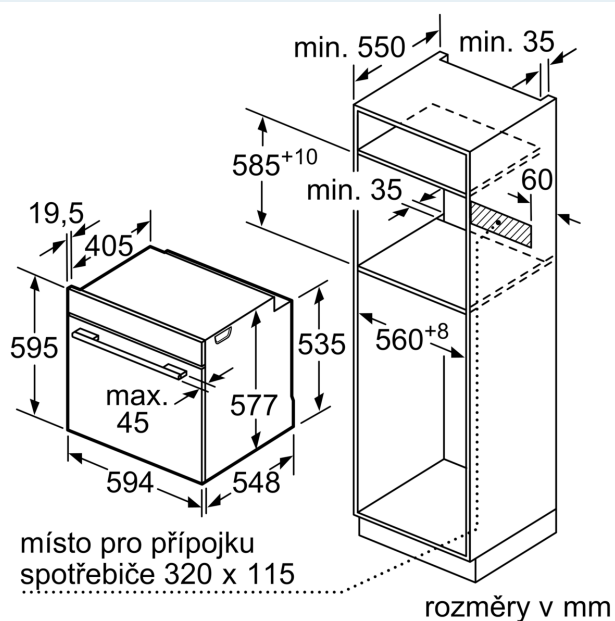

Technické informace

- délka přívodního kabelu: 120 cm
- napětí: 220 - 240 V
- celkový příkon elektro: 3.6 kW
- energetická třída (dle EU 65/2014): A+
- spotřeba energie na cyklus při konvenčním ohřevu: 0.87 kWh (na stupnici třídy energetické účinnosti od A+++ do D)
- spotřeba energie na cyklus v režimu recirkulace: 0.69 kWh
- počet pečících prostorů: 1 zdroj tepla: elektrina objem pečícího prostoru: 71 l

Rozměry

- rozměry spotřebiče (V x Š x H): 595 mm x 594 mm x 548 mm
- rozměry niky (V x Š x H): 585 mm - 595 mm x 560 mm - 568 mm x 550 mm
- „potřebné rozměry naleznete v instalačních materiálech“

**iQ700, Vestavná trouba s
přídavnou párou, 60 x 60 cm,
Černá
HR736G1B1**

Rozměrové výkresy

Montáž dvou spotřebičů nad sebou
Výměna vzduchu

A: Větrací mřížka $\geq 200 \text{ cm}^2$

rozměry v mm

rozměry v mm

Pokud je spotřebič vestavěn pod varnou deskou, musí být dodržena následující tloušťka pracovní desky (příp. včetně nosné konstrukce).

Rozměrové výkresy