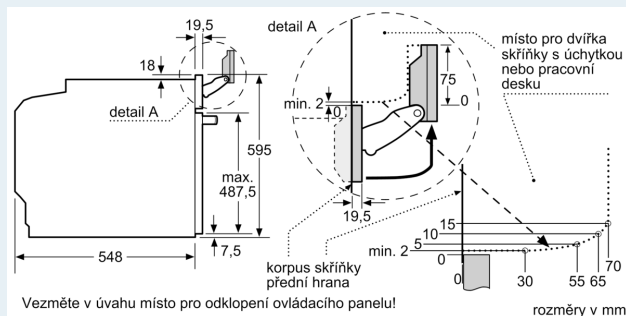

Technické informace

- délka přívodního kabelu: 120 cm
- napětí: 220 - 240 V
- celkový příkon elektro: 3.6 kW
- energetická třída (dle EU 65/2014): A+
- spotřeba energie na cyklus při konvenčním ohřevu: 0.87 kWh (na stupnici třídy energetické účinnosti od A+++ do D)
- spotřeba energie na cyklus v režimu recirkulace: 0.69 kWh
- počet pečících prostorů: 1 zdroj tepla: elektrina objem pečícího prostoru: 71 l

Rozměry

- rozměry spotřebiče (V x Š x H): 595 mm x 594 mm x 548 mm
- rozměry niky (V x Š x H): 585 mm - 595 mm x 560 mm - 568 mm x 550 mm
- „potřebné rozměry naleznete v instalačních materiálech“

**iQ700, Vestavná trouba s
přídavnou párou, 60 x 60 cm,
Černá
HR736G1B1**

Rozměrové výkresy

Montáž dvou spotřebičů nad sebou
Výměna vzduchu

A: Větrací mřížka $\geq 200 \text{ cm}^2$

rozměry v mm

rozměry v mm

Pokud je spotřebič vestavěn pod varnou deskou, musí být dodržena následující tloušťka pracovní desky (příp. včetně nosné konstrukce).

Rozměrové výkresy