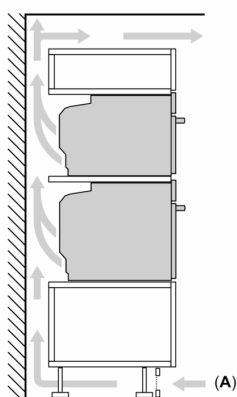

Technické informace

- délka přívodního kabelu: 120 cm
- napětí: 220 - 240 V
- celkový příkon elektro: 3.6 kW
- energetická třída (dle EU 65/2014): A+
- spotřeba energie na cyklus při konvenčním ohřevu: 0.87 kWh (na stupnici třídy energetické účinnosti od A+++ do D)
- spotřeba energie na cyklus v režimu recirkulace: 0.69 kWh
- počet pečících prostorů: 1 zdroj tepla: elektrina objem pečícího prostoru: 71 l

Rozměry

- rozměry spotřebiče (V x Š x H): 595 mm x 594 mm x 548 mm
- rozměry niky (V x Š x H): 585 mm - 595 mm x 560 mm - 568 mm x 550 mm
- „potřebné rozměry naleznete v instalačních materiálech“

**iQ700, Vestavná trouba s
přídavnou párou, 60 x 60 cm,
Černá
HR736G1B1**

Rozměrové výkresy

Montáž dvou spotřebičů nad sebou
Výměna vzduchu

A: Větrací mřížka $\geq 200 \text{ cm}^2$

rozměry v mm

rozměry v mm

Pokud je spotřebič vestavěn pod varnou deskou, musí být dodržena následující tloušťka pracovní desky (příp. včetně nosné konstrukce).